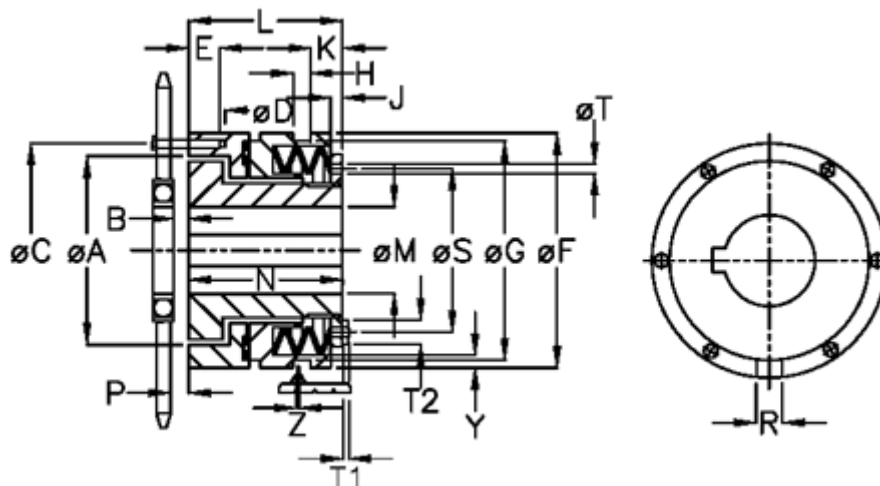

Varenummer: 46914513
 Beskrivelse: Sikkerhedskobling Safeguard A 45 L

Mål

A = 90.5	J = 8.5	S = 82
B = 5.0	K = 20.0	T = 6
C = 105	L = 78.0	T1 = 4.0
D = 6xM8	M max = 45	T2 = 10
E = 12.0	M min = 18	Tallerkenfjeder montering = 5x1L
F = 120	N = 72.0	Tallerkenfjeder udførelse = L - svær
G = 112.0	P = 4.1	Y = 2
H = 10	R = 10	Z = 0.1